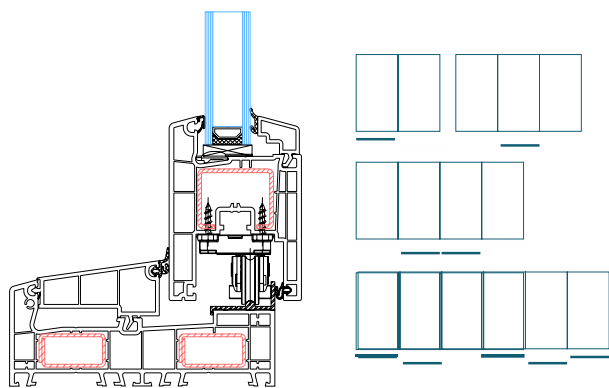

A tener en cuenta

- Marco con 140mm de profundidad
- Espesor de vidrio y panel hasta 41mm
- Diseño moderno de línea clásica
- Tecnología de herraje oculto
- Disponible en numerosos diseños decorativos

SISTEMAS DE APERTURA Correr de 1 o 2 hojas.